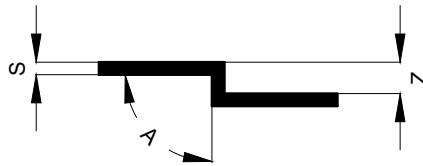

## DZ1DZ2-1275

OFSET TOOLS

TOOLS CODE	LENGHT inch/mm	WEIGHT lb/kg
12.75.02	32.87" / 835 mm	22.05 lbs / 10.00 kg
12.75.02 - SC	16.34" / 415 mm	11.02 lbs / 5.00 kg

CODE / Z - D° - S	CODE	Z	D°	S
DZ1DZ2 - 2.5 - 90° - 1.0	12.75.02	0.098" 2,50 mm	90°	0.039" 1,00 mm