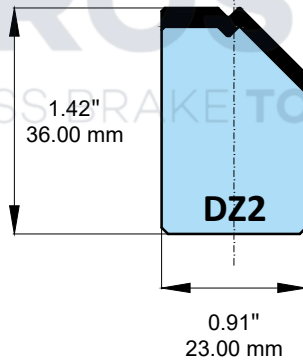

## DZ1DZ2-1275

OFSET TOOLS

TOOLS CODE	LENGHT inch/mm	WEIGHT lb/kg
12.75.02	32.87" / 835 mm	22.05 lbs / 10.00 kg
12.75.02 - SC	16.34" / 415 mm	11.02 lbs / 5.00 kg

CODE / Z - D° - S	CODE	Z	D°	S
DZ1DZ2 - 2.5 - 90° - 1.0	12.75.02	0.098" 2,50 mm	90°	0.039" 1,00 mm