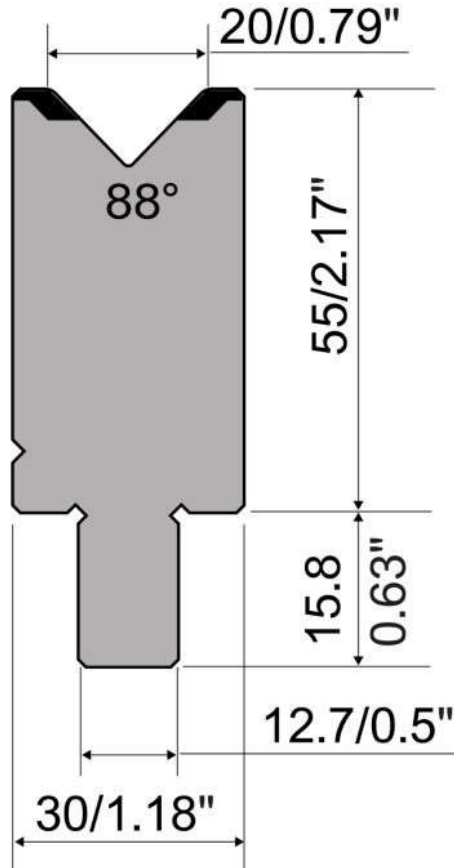

DUROSTAMP
PRESS BRAKE TOOLING USA

ASDT.55-A88°-V20-R2

	39.37"	1000 mm
SC2	19.69"	500 mm
SL	43.31"	1100 mm
Segmented		12 Pc

31.97 lb	14.50 Kg
15.98 lb	7.25 Kg
35.16 lb	15.95 Kg

V Open	
0.79"	20.00 mm
42CrMo4	
36.95	T/Ft 110.00 T/M