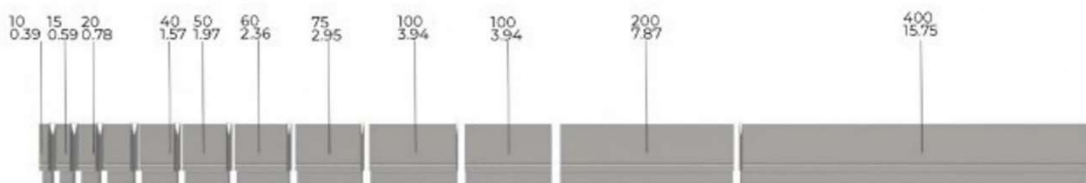

DUROSTAMP
PRESS BRAKE TOOLING USA

ASDT.55-A88°-V20-R2

	39.37"	1000 mm
SC2	19.69"	500 mm
SL	43.31"	1100 mm
Segmented		12 Pc

31.97 lb	14.50 Kg
15.98 lb	7.25 Kg
35.16 lb	15.95 Kg

V Open	
0.79"	20.00 mm
42CrMo4	
36.95	T/Ft 110.00 T/M